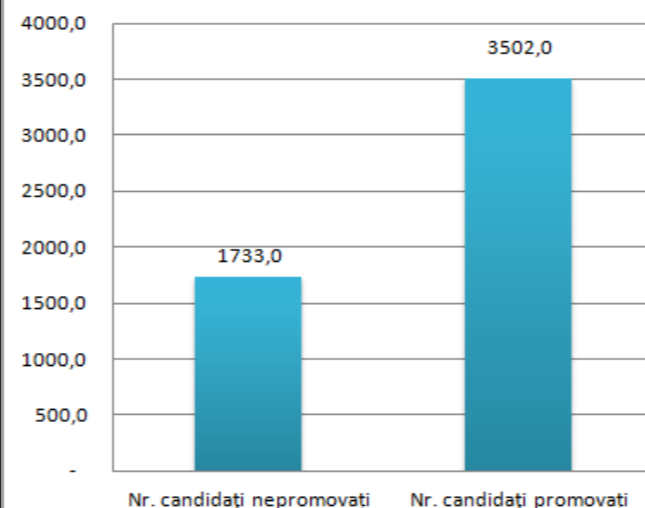

Distribuția la nivel de județ al candidaților care au promovat Examenul Național de Definitivare în Învățământ cu medii la examen între 9,5 și 9,9 Sesiunea 2017 (Medii după contestații)

Număr candidați nepromovați vs candidați promovați