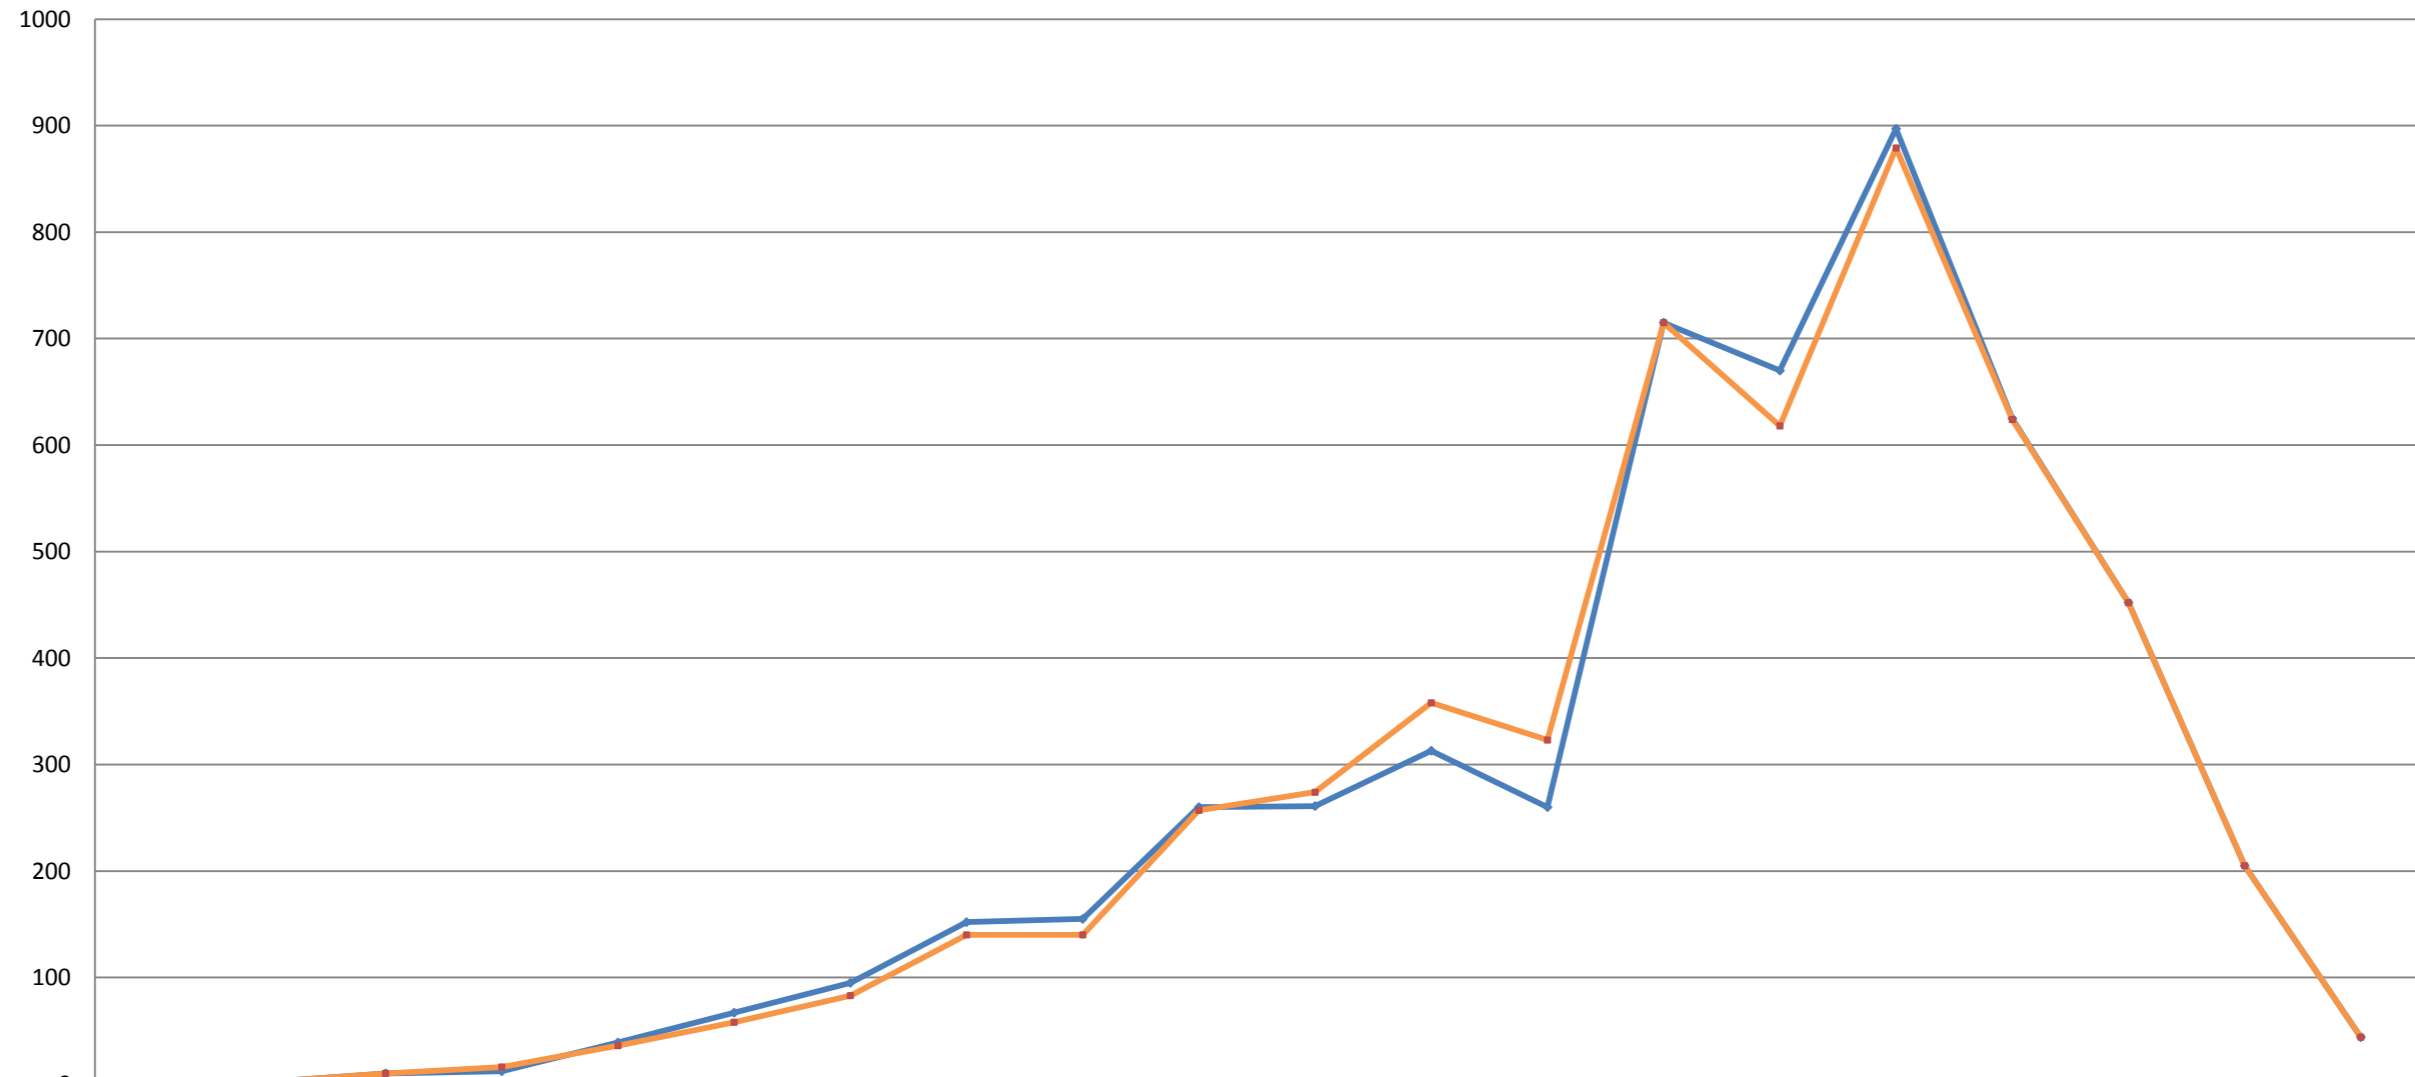

MINISTERUL EDUCAȚIEI NAȚIONALE

Definitivat

EXAMENUL NAȚIONAL DE DEFINITIVARE ÎN ÎNVĂȚĂMÂNT

Raport la finalizarea soluționării contestațiilor la proba scrisă

MINISTERUL EDUCAȚIEI NAȚIONALE

EXAMENUL NAȚIONAL DE DEFINITIVARE	
Sesiunea 2017	
Statistica examenului la finalizarea soluționării contestațiilor la proba scrisă	
Număr candidați înscriși la examen	6906
Număr candidați cu drept de participare la proba scrisă	6206
Număr lucrări transmise către Centrele de Evaluare	5245
Număr candidați cu note la proba scrisă	5235
Situația promovabilității	
Procentul de promovabilitate pe țară	66,90%
Procentul de promovabilitate pe țară înainte de contestații	63,71%
Procentul de promovabilitate cel mai scăzut - jud. Giurgiu	50,00%
Procentul de promovabilitate cel mai ridicat - jud. Bistrița-Năsăud	77,78%
După rezolvarea contestațiilor rata de promovabilitate a crescut cu 3,19%.	
Situația pe tranșe de note la proba scrisă	
Note de 10	44
Note între 9,50 - 9,99	205
Note sub 7	1627

Comparația distribuției notelor inițiale cu notele finale la proba scrisă
pentru candidații care au susținut Examenul Național de Definitivare în Învățământ sesiunea 2017

	1	1,01-1,49	1,50-1,99	2,00-2,49	2,50-2,99	3,00-3,49	3,50-3,99	4,00-4,49	4,50-4,99	5,00-5,49	5,50-5,99	6,00-6,49	6,50-6,99	7,00-7,49	7,50-7,99	8,00-8,49	8,50-8,99	9,00-9,49	9,50-9,99	10
Note finale	1	2	10	12	39	67	95	152	155	260	261	313	260	715	670	897	625	452	205	44
Note inițiale	1	2	10	16	36	58	83	140	140	257	274	358	323	715	618	879	624	452	205	44

La Examenul Național de Definitivare în Învățământ au fost corectate un număr de 5235 lucrări. Procentul de promovabilitate la nivel de țară este 66,90%

Procentul de promovabilitate la Examenul Național de Definitivare în Învățământ Sesiunea 2016 (Medii finale)