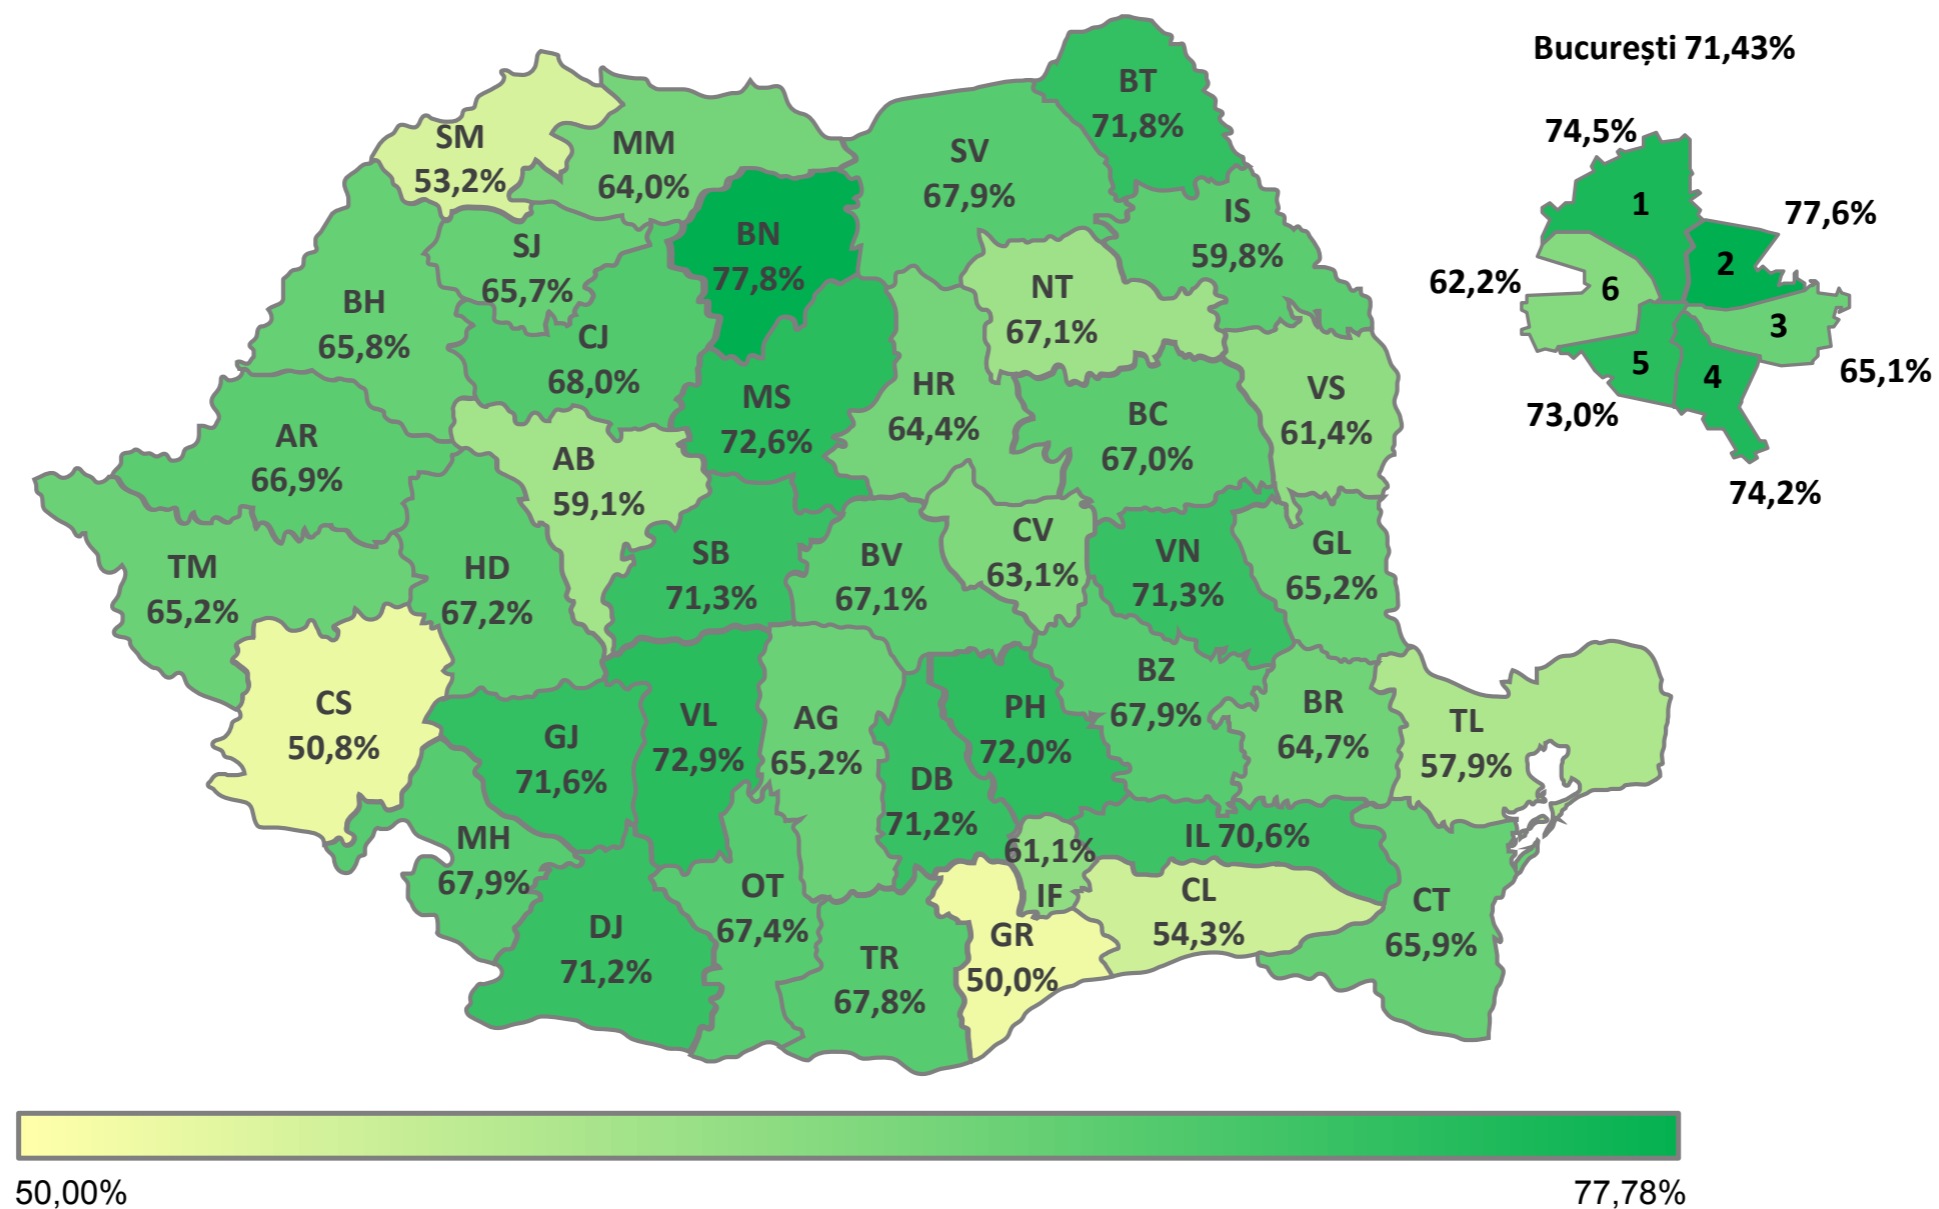

MINISTERUL EDUCAȚIEI NAȚIONALE

Promovabilitatea la Examenul Național de Definitivare în Învățământ (Medii finale)

28 aprilie 2017