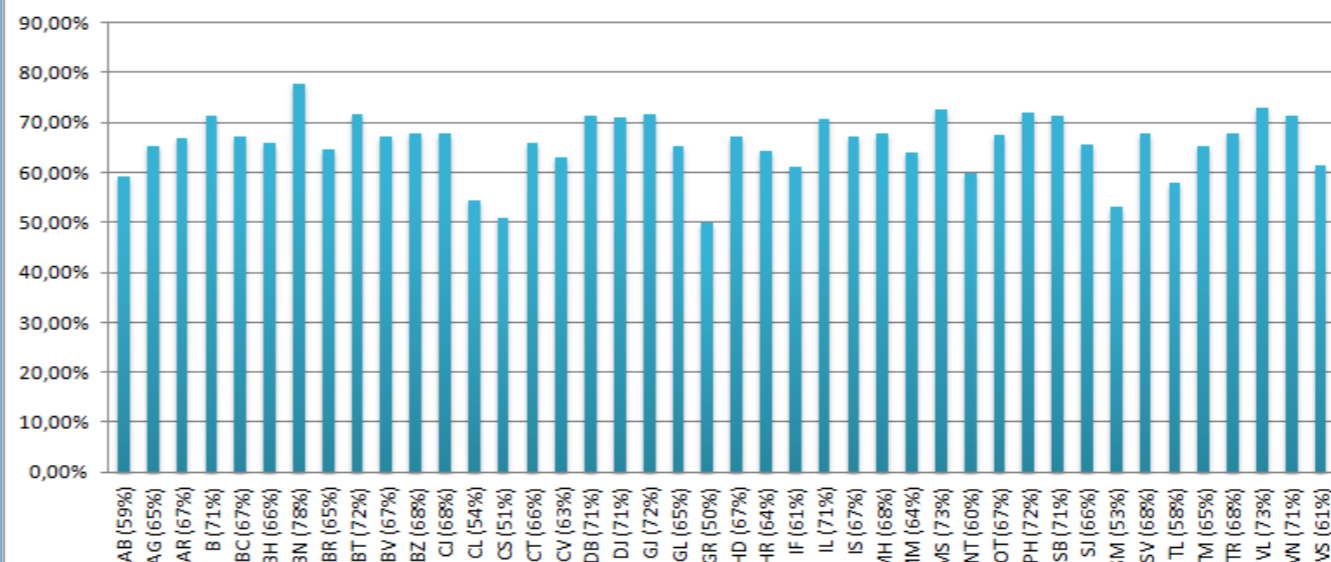

Comparația distribuției notelor inițiale cu notele finale la proba scrisă
pentru candidații care au susținut Examenul Național de Definitivare în Învățământ sesiunea 2017

	1	1,01-1,49	1,50-1,99	2,00-2,49	2,50-2,99	3,00-3,49	3,50-3,99	4,00-4,49	4,50-4,99	5,00-5,49	5,50-5,99	6,00-6,49	6,50-6,99	7,00-7,49	7,50-7,99	8,00-8,49	8,50-8,99	9,00-9,49	9,50-9,99	10
Note finale	1	2	10	12	39	67	95	152	155	260	261	313	260	715	670	897	625	452	205	44
Note inițiale	1	2	10	16	36	58	83	140	140	257	274	358	323	715	618	879	624	452	205	44

Comparația distribuției notelor finale la proba scrisă
 pentru candidații care au susținut Examenul Național de Definitivare în Învățământ
 sesiunea 2017 cu sesiunea 2016

Statistica promovării la Examenul Național de Definitivare în Învățământ Sesiunea 2017 (Medii finale)		
Județ	Candidați nepromovați	Candidați promovați
AB	27	39
AG	46	86
AR	42	85
B	126	315
BC	58	118
BH	68	131
BN	24	84
BR	30	55
BT	33	84
BV	49	100
BZ	43	91
CJ	58	123
CL	32	38
CS	29	30
CT	56	108
CV	24	41
DB	40	99
DJ	32	79
GJ	31	78
GL	46	86
GR	38	38
HD	20	41
HR	31	56
IF	37	58
IL	20	48
IS	69	141
MH	26	55
MM	49	87
MS	46	122
NT	41	61
OT	31	64
PH	47	121
SB	41	102
SJ	23	44
SM	44	50
SV	69	146
TL	24	33
TM	49	92
TR	29	61
VL	19	51
VN	27	67
VS	59	94
	1733	3502

La Examenul Național de Definitivare în Învățământ au fost corectate un număr de 5235 lucrări. Procentul de promovabilitate la nivel de țară este 66,90%

Procentul de promovabilitate la Examenul Național de Definitivare în Învățământ Sesiunea 2016 (Medii finale)