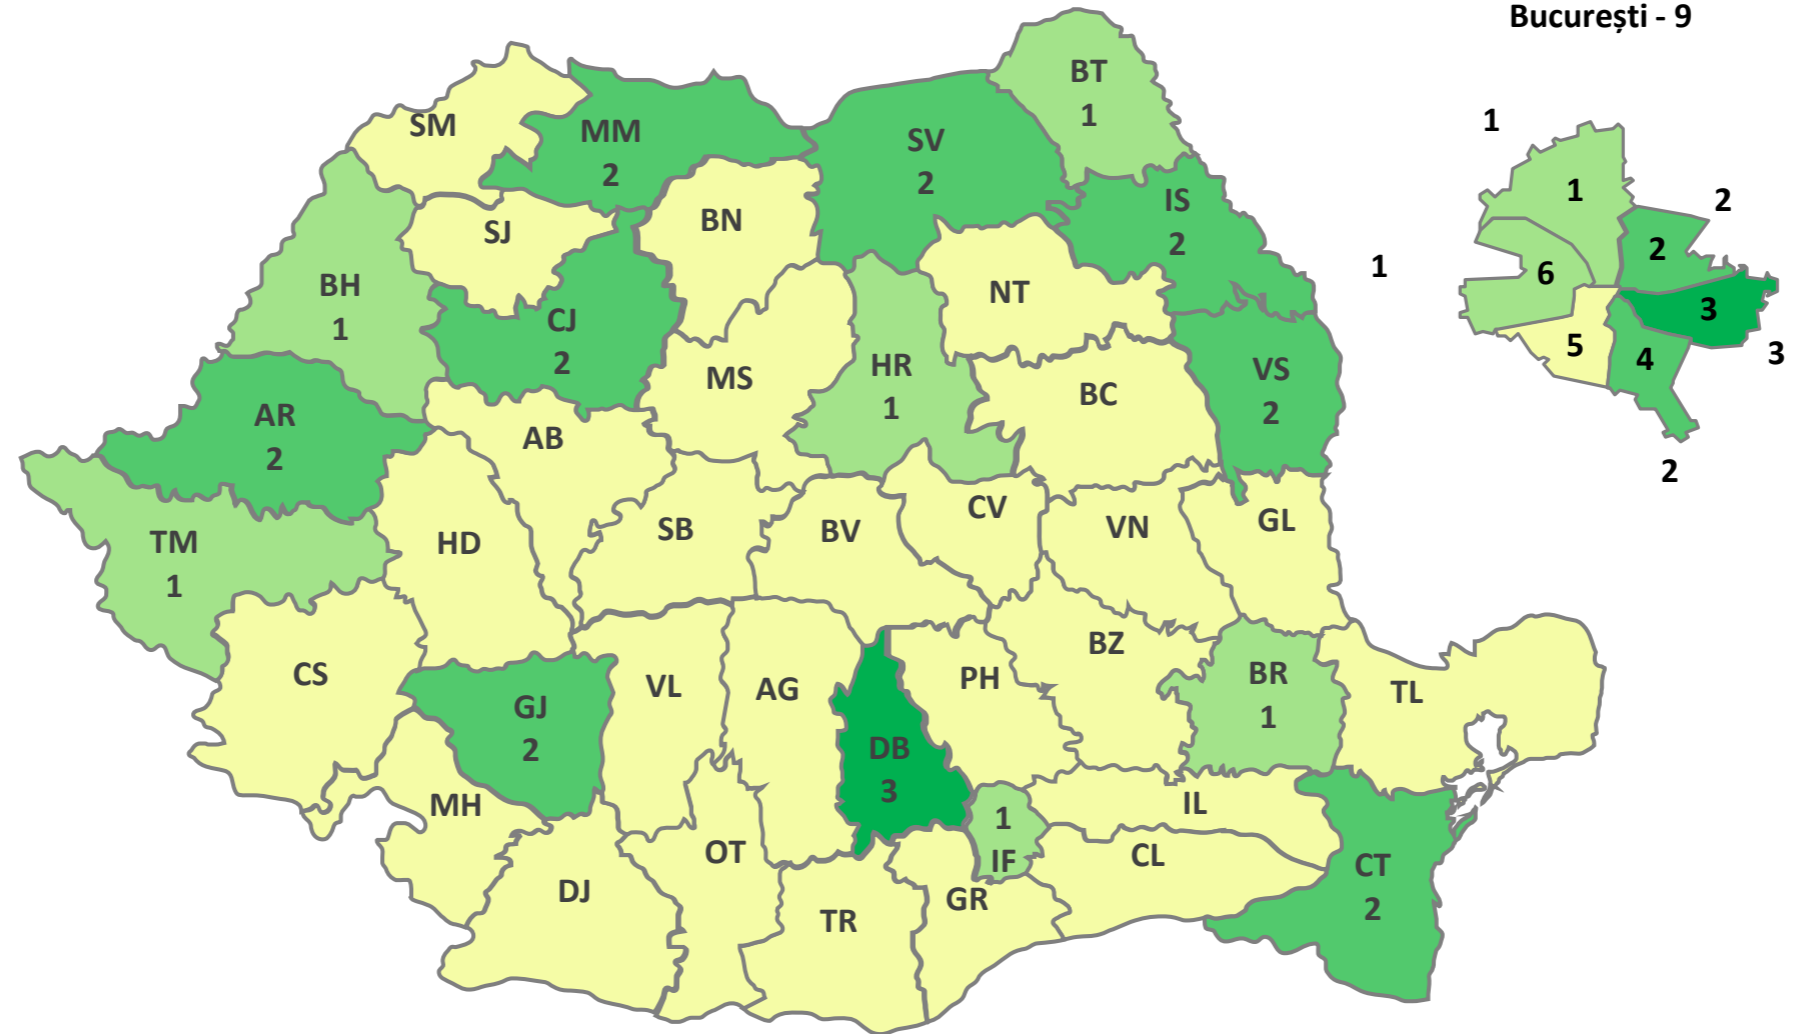

MINISTERUL EDUCAȚIEI NAȚIONALE

Distribuția mediilor de 10 la Examenul Național de Definitivare în Învățământ (Medii finale)

28 aprilie 2017