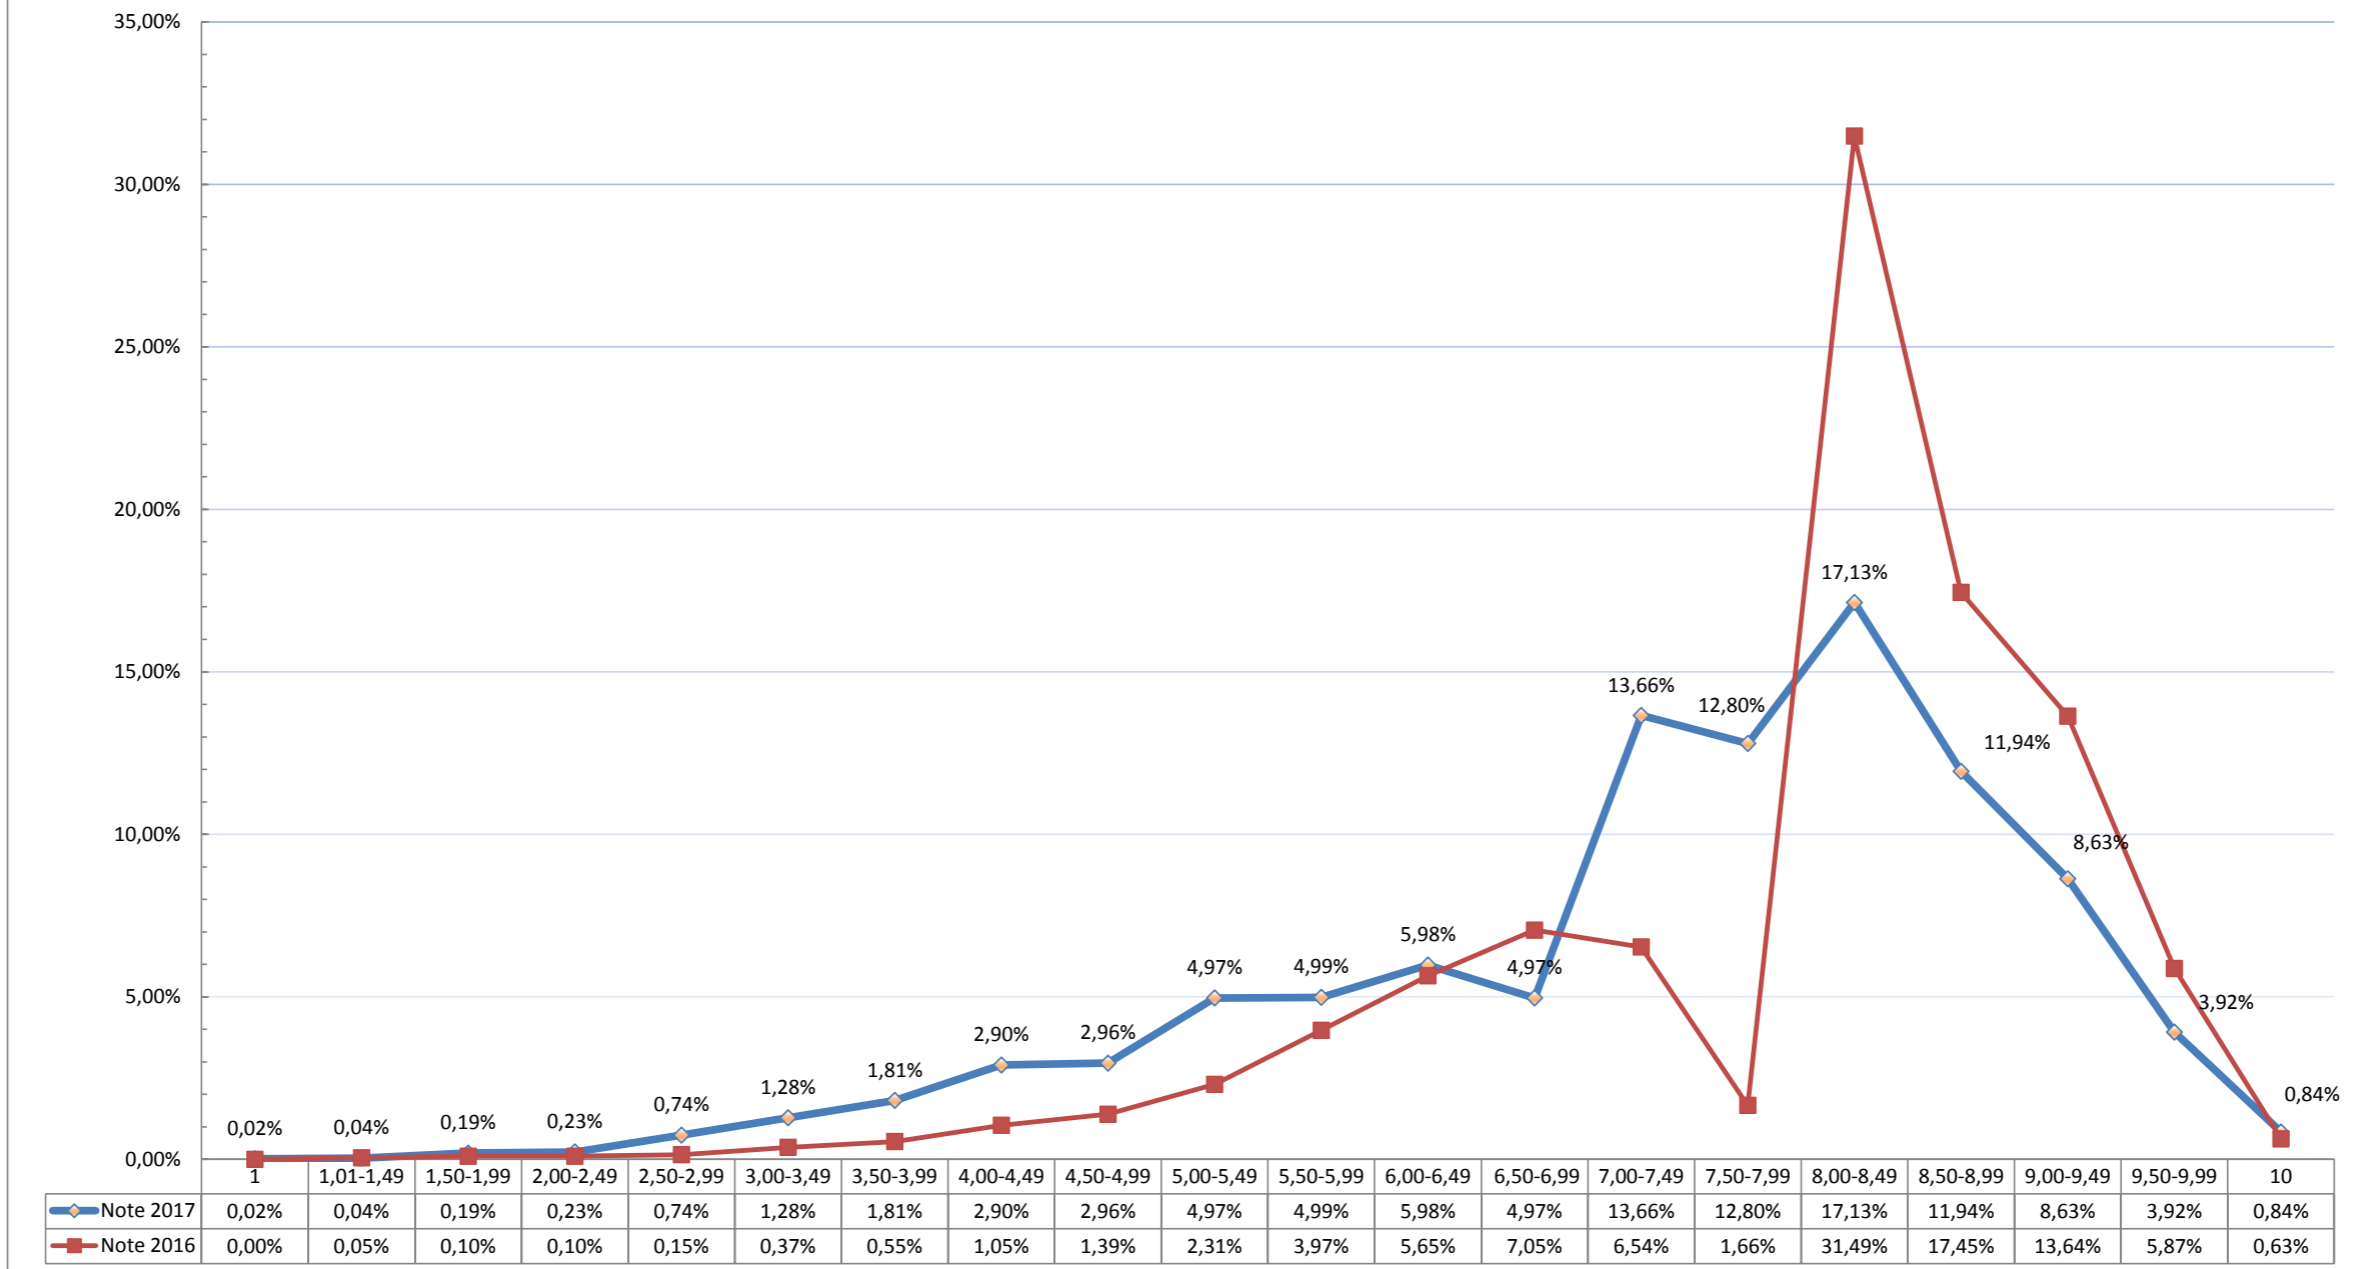

Comparația distribuției notelor finale la proba scrisă
pentru candidații care au susținut Examenul Național de Definitivare în Învățământ
sesiunea 2017 cu sesiunea 2016

Statistica promovării la Examenul Național de Definitivare în Învățământ Sesiunea 2017 (Medii finale)		
Județ	Candidați nepromovați	Candidați promovați
AB	27	39
AG	46	86
AR	42	85
B	126	315
BC	58	118
BH	68	131
BN	24	84
BR	30	55
BT	33	84
BV	49	100
BZ	43	91
CJ	58	123
CL	32	38
CS	29	30
CT	56	108
CV	24	41
DB	40	99
DJ	32	79
GJ	31	78
GL	46	86
GR	38	38
HD	20	41
HR	31	56
IF	37	58
IL	20	48
IS	69	141
MH	26	55
MM	49	87
MS	46	122
NT	41	61
OT	31	64
PH	47	121
SB	41	102
SJ	23	44
SM	44	50
SV	69	146
TL	24	33
TM	49	92
TR	29	61
VL	19	51
VN	27	67
VS	59	94
	1733	3502

La Examenul Național de Definitivare în Învățământ au fost corectate un număr de 5235 lucrări. Procentul de promovabilitate la nivel de țară este 66,90%

Procentul de promovabilitate la Examenul Național de Definitivare în Învățământ Sesiunea 2016 (Medii finale)