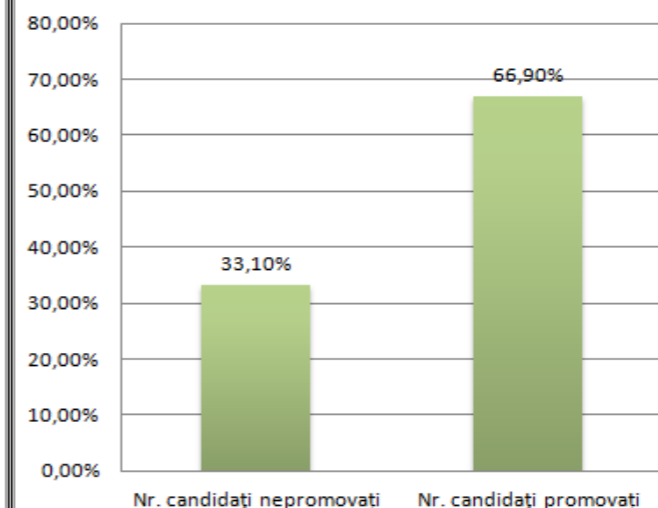

Comparația distribuției notelor finale la proba scrisă
 pentru candidații care au susținut Examenul Național de Definitivare în Învățământ
 sesiunea 2017 cu sesiunea 2016

Statistica promovării la Examenul Național de Definitivare în Învățământ Sesiunea 2017 (Medii finale)		
Județ	Candidați nepromovați	Candidați promovați
AB	27	39
AG	46	86
AR	42	85
B	126	315
BC	58	118
BH	68	131
BN	24	84
BR	30	55
BT	33	84
BV	49	100
BZ	43	91
CJ	58	123
CL	32	38
CS	29	30
CT	56	108
CV	24	41
DB	40	99
DJ	32	79
GJ	31	78
GL	46	86
GR	38	38
HD	20	41
HR	31	56
IF	37	58
IL	20	48
IS	69	141
MH	26	55
MM	49	87
MS	46	122
NT	41	61
OT	31	64
PH	47	121
SB	41	102
SJ	23	44
SM	44	50
SV	69	146
TL	24	33
TM	49	92
TR	29	61
VL	19	51
VN	27	67
VS	59	94
	1733	3502

La Examenul Național de Definitivare în Învățământ au fost corectate un număr de 5235 lucrări. Procentul de promovabilitate la nivel de țară este 66,90%

Procentul de promovabilitate la Examenul Național de Definitivare în Învățământ Sesiunea 2016 (Medii finale)

Număr candidați nepromovați vs candidați promovați

Procent candidați nepromovați vs candidați promovați

Distribuția la nivel de județ al candidaților care au promovat Examenul Național de Definitivare în Învățământ cu media la examen 10 Sesiunea 2017 (Medii după contestații)